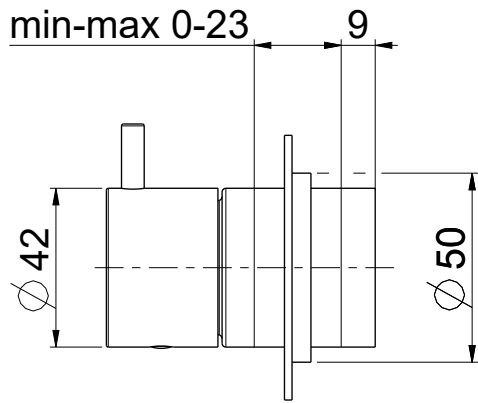

OIOLI
RUBINETTERIE

e-mail: mattia @ oioli.com
 Via Pul Stretta, 10/12
 28024 Gozzano (No) Italy
 Tel. 0322 956338
 Fax 0322 912094

DATA	08/12/2023	VERSIONE	1.3	PROGETTO	SCALA	1:2	CODICE DISEGNO	OIMIED222RO	
DISEGNATORE	B.F.								
DESCRIZIONE	PARTI ESTERNE DOCCIA A PARETE C/DEV. 2 VIE MICRO							ARTICOLO	MIED222RO