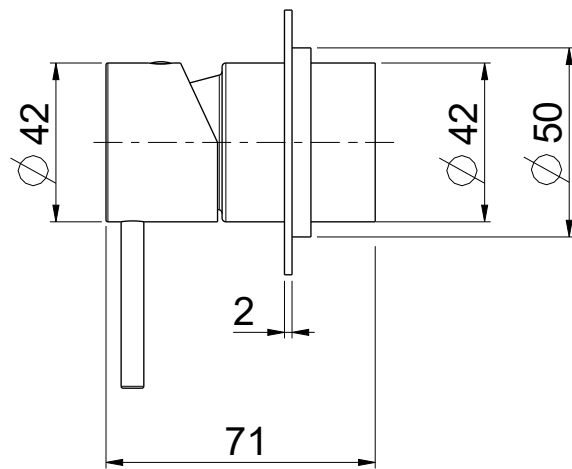

OIOLI
RUBINETTERIE

e-mail: mattia @ oioli.com
 Via Pul Stretta, 10/12
 28024 Gozzano (No) Italy
 Tel. 0322 956338
 Fax 0322 912094

DATA	08/12/2023	VERSIONE	1.3	PROGETTO	SCALA	1:2	CODICE DISEGNO	OIMIED222RO	
DISEGNATORE	B.F.								
DESCRIZIONE	PARTI ESTERNE DOCCIA A PARETE C/DEV. 2 VIE MICRO							ARTICOLO	MIED222RO