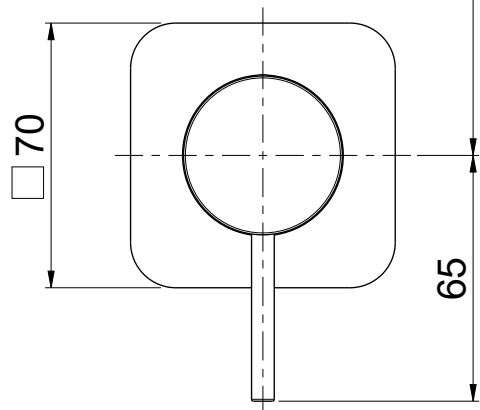

OIOLI
RUBINETTERIE

e-mail: mattia @ oioli.com
 Via Pul Stretta, 10/12
 28024 Gozzano (No) Italy
 Tel. 0322 956338
 Fax 0322 912094

DATA	08/12/2023	VERSIONE	1.3	PROGETTO	SCALA	1:2	CODICE DISEGNO	OIMIED222RO	
DISEGNATORE	B.F.								
DESCRIZIONE	PARTI ESTERNE DOCCIA A PARETE C/DEV. 2 VIE MICRO							ARTICOLO	MIED222RO