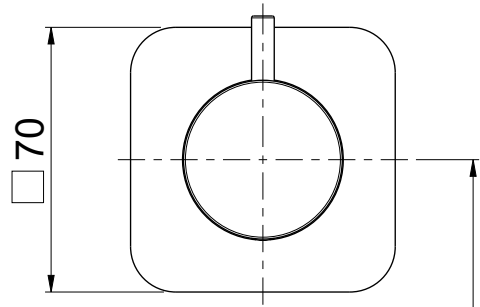

OIOLI
RUBINETTERIE

e-mail: mattia @ oioli.com
 Via Pul Stretta, 10/12
 28024 Gozzano (No) Italy
 Tel. 0322 956338
 Fax 0322 912094

DATA	08/12/2023	VERSIONE	1.3	PROGETTO	SCALA	1:2	CODICE DISEGNO	OIMIED222RO	
DISEGNATORE	B.F.								
DESCRIZIONE	PARTI ESTERNE DOCCIA A PARETE C/DEV. 2 VIE MICRO							ARTICOLO	MIED222RO